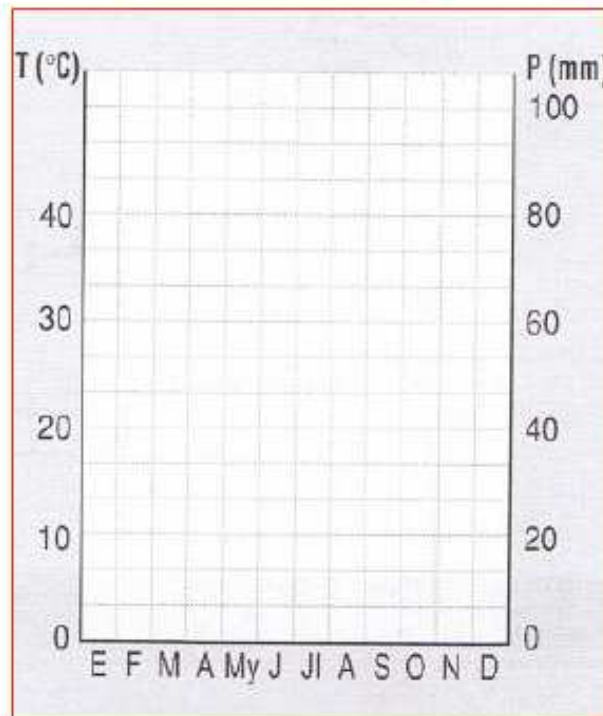

### Florencia (Italia)

- Latitud: 44° 18' N
- Longitud: 11° 30' E
- Altitud: 75 m
- Temperatura media anual: 14,6 °C
- Precipitaciones (total): 820 mm

	E	F	M	A	MY	J	JL	A	S	O	N	D
T (°C)	5,3	6,7	9,5	13,3	17,9	22	24,7	24,1	20,3	15,3	10	6,5
P (mm)	49	54	60	73	76	66	37	42	83	102	99	70